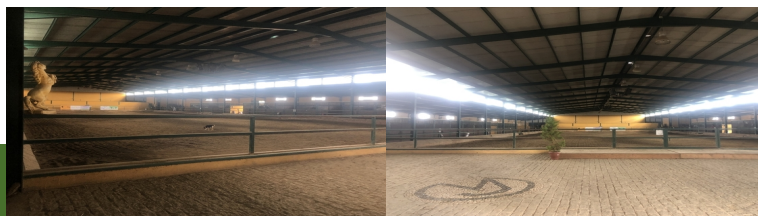

Centro ecuestre y picadero

750.000 €

📍 Córdoba, Andalucía

privado

669405088

• Hípicas y establos en venta • Córdoba , Villanueva del duque • Nave • 27000

Descripción

Instalaciones:

- Nave principal: 4000M2 con 52 boxes e instalaciones
- 52 boxes exteriores desmontables
- Nave pajar: 400M2
- Pista exterior 1 : 3000M2
- Pista exterior 2 : 1500M2
- Pista exterior 3 : 1200M2 con caseta para jueces
- Pista circular
- Andador

Subcategoría Hípicas y establos en venta

Localidad Córdoba , Villanueva del duque

Superficie del terreno 27000

Habitaciones 2

Boxes o cuadras 10+

Imágenes